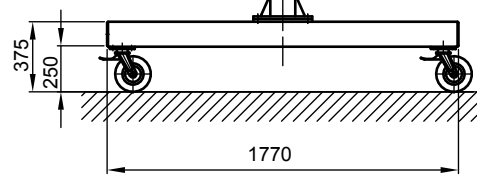

B - B

Kran	LPK 250 kg x 5000 mm (Storlekar 1)
design bas	H2/B3
Insatsplats	inomhusanvändning
villkor i omgivningen	-5° C upp till +40° C, utan extra tillval
telfer + åkverk	GM 2 250.8-1/EF 14
FEM grupp	2m / M5
tväråk	5 m/min
lyft	2 / 8 m/min
total vikt	445 kg (därav telfer + åkverk 60 kg)
Driftspänning	3/PE ~50 Hz 400 V (TN-S)
total strömförbrukning	0,6 kW
Startström för spänningsfallsberäkning	3,3 A (I _{A_HU} * cos phi)